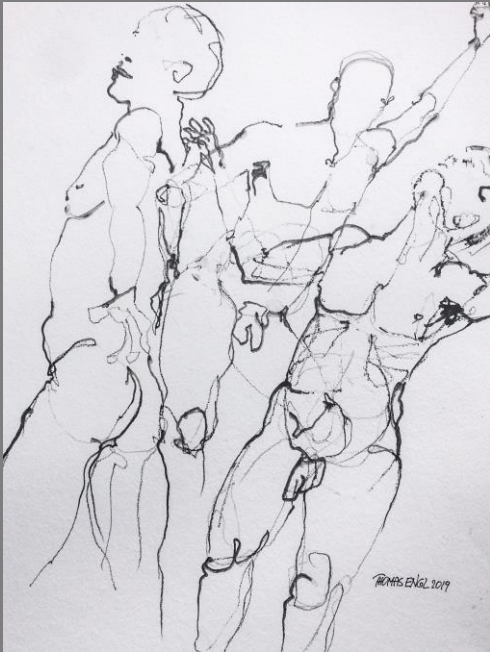

Eduard Diem, 65 x 50 cm,  
Malerei auf Karton

Sigrid Ofner „ecce animalia: Schimpanse“  
80 x 80 cm, Acryl auf Leinwand

Heidi Naumann, Diptychon, je 40 x 40 cm  
Acryl / Mischtechnik auf Leinwand

Thomas Engl, O.T., ca . 70 x 50 cm  
bzw. 50 x 70 cm Aquarellstift auf Papier

Jürgen Wagner, 50 x 70 cm

Nicht mehr  
Verfügbar

Franz Täubler, 29 x 39 cm, Aquarell

Christa Trkal, Figuren, 50 x 70 cm  
Acryl auf Acrylkarton

Christa Trkal, Landschaft, 50 x 70cm  
Acryl auf Acrylkarton