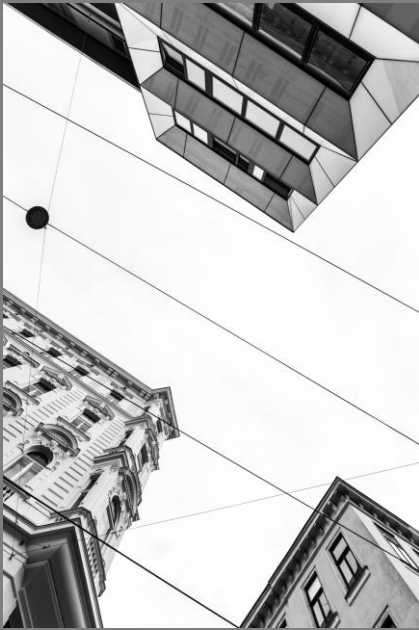

Brigitte Petry, aus dem Zyklus „Irische Reise“,
Serigrafie, 59 x 38 cm

1. Unter der Leitung