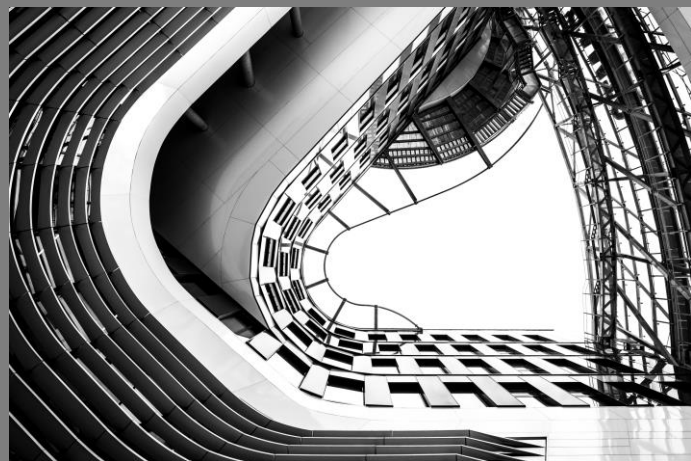

1 ist 60 x 40 cm  
2, 3 sind 40 x 60 cm  
4, 5 sind 40 x 60 cm + 5 cm weißen Rand  
Belichtet auf Ilford SW Papier

1. Unter der Leitung

2. Inside Out

3. Mind The Gap

4. No Exit

5. Ö AM TC

Gabriele Oberleitner  
Fotografie