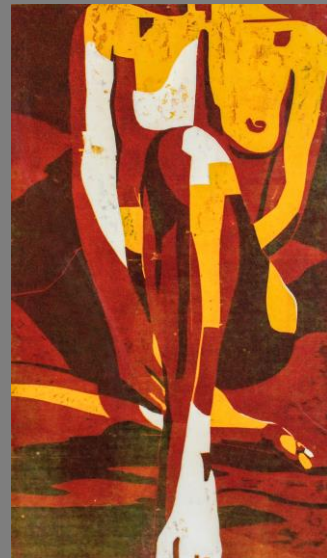

Eduard Diem, 65 x 50 cm,  
Malerei auf Karton

Sigrid Ofner „ecce animalia: Schimpanse“  
80 x 80 cm, Acryl auf Leinwand

Heidi Naumann, Diptychon, je 40 x 40 cm  
Acryl / Mischtechnik auf Leinwand

Thomas Engl, O.T., ca . 70 x 50 cm  
bzw. 50 x 70 cm Aquarellstift auf Papier

„Schönheit vergeht nicht“

Oswald Scherbaum  
Objekt, auch als Vase  
verwendbar, Keramik,  
Höhe 13 cm, Hals 4,5 x 4,5 cm

Gerhard Sit „Max und Moritz, oder?“  
55 x 85 cm, analoge Fotografie

Renate Laimgruber  
„Ute Bock“,  
65 x 40 cm, Öl auf Leinwand